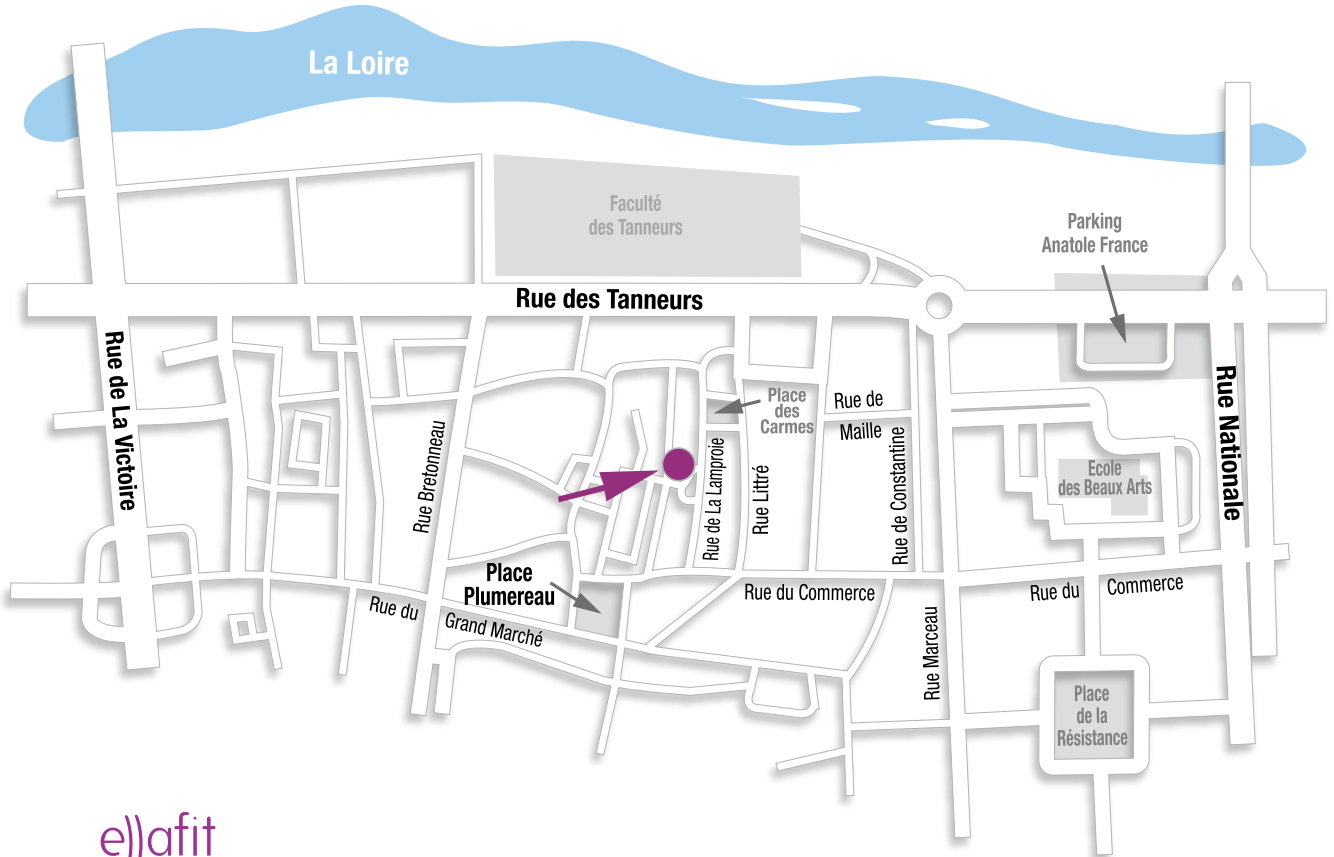

# Plan d'accès

**34, rue de la Paix - 37 000 TOURS - Tél. : 02 47 750 760 - Parking Anatole France GRATUIT**

Horaires d'ouvertures : du lundi au vendredi de 9h00 à 21h00 - Mercredi de 11h00 à 21h00 - Samedi de 9h00 à 13h00